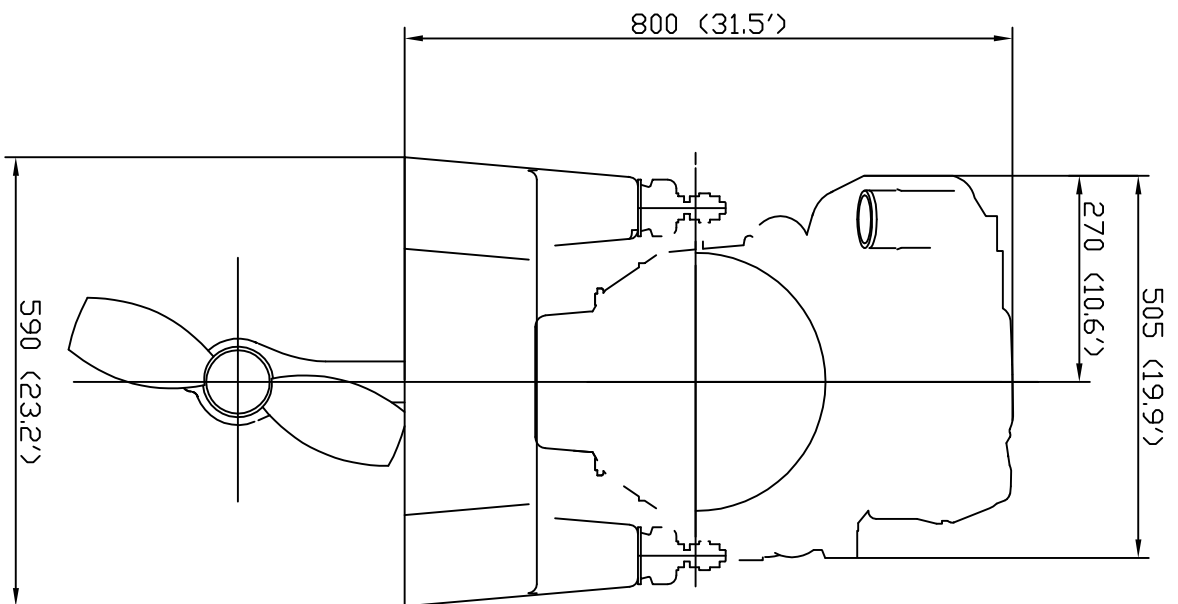

GENERATEUR

N4.60 SD10 - GENERATEUR 5kw
 PLAN D'ENCOMBREMENT
 Ech. 1/10
 Le 12-03-06